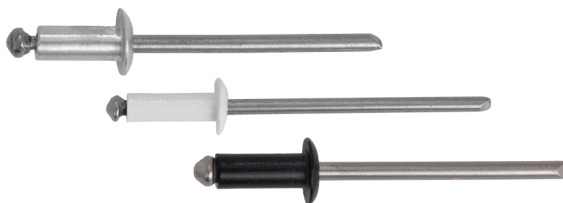

ACESSÓRIOS PARA CALHAS

CONDUTORES E SAÍDAS

- Corte 33 (10x5,5cm)
- Corte 30 (9x5cm)
- Saídas Quadradas, Redondas e Inversões

POLIURETANO

- Tubo
- Sachet

PISTOLA DE APLICAÇÃO

TRENA

ACESSÓRIOS PARA CALHAS

BROCA DE AÇO RÁPIDO

PARAFUSOS

- Ponta Agulha 4,2x13mm
- Autobrocante 4,2x13mm

REBITES

- Alumínio
- Branco
- Preto

PREGO DE AÇO

- 15x15
- 17X18

ACESSÓRIOS PARA CALHAS

TESOURA

- Direita
- Esquerda
- Reta

CORRENTE DE ALUMÍNIO

- Branca
- Natural

REBITADOR

FERRO CHATO $\frac{3}{4}$ GALVANIZADO

Rua Porto Rico, 84 - Emiliano Pernetta - Pinhais / PR
(41) 3668-0333

 acosxingu
www.acosxingu.com.br