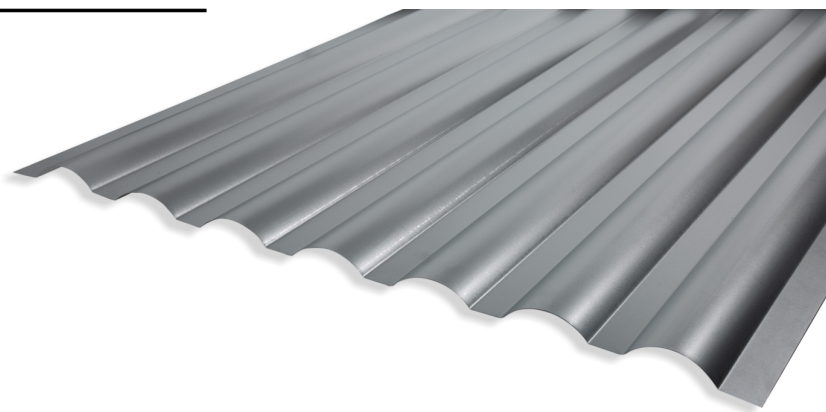

ACESSÓRIOS

- Acessórios para Serralheria
- Acessórios para Calhas

ACESSÓRIOS PARA SERRALHERIA

CHAPAS PARA PORTÃO

CHAPA ONDULADA

Disponível:
Espessura: 0,47mm
Comprimento: 2,00m 2,20 2,50 e 3,00m
Largura: 1,10m

CHAPA FRISADA

Disponível:
Tipo: dobra em U
Espessura: 0,40mm
Comprimento: 2,00m 2,20m 2,50 e 3,00m
Largura: 1,10m

ROLDANAS

- Nylon
- Ferro
- Aço
- Capas de Roldanas

ACESSÓRIOS PARA SERRALHERIA

SOLDAS

- Eletrodos
- Arame MIG
- Estanho