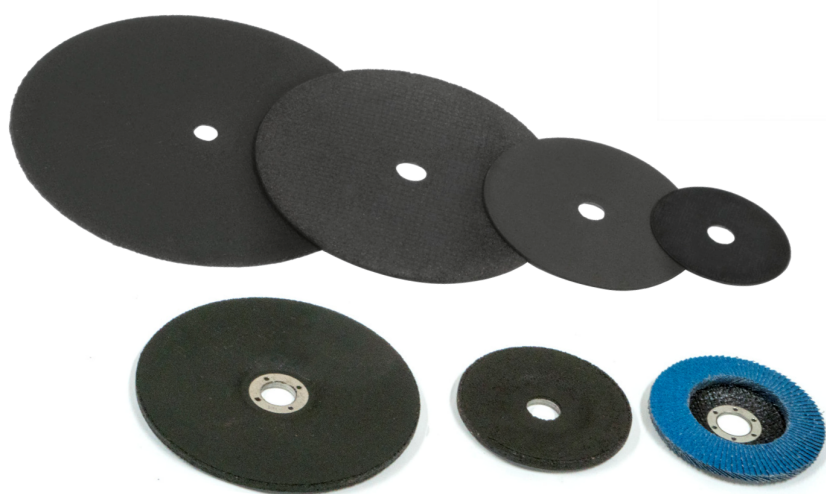

ACESSÓRIOS

- Acessórios para Serralheria
- Acessórios para Calhas

ACESSÓRIOS PARA SERRALHERIA

CHAPAS PARA PORTÃO

CHAPA ONDULADA

Disponível:
Espessura: 0,47mm
Comprimento: 2,00m 2,20 2,50 e 3,00m
Largura: 1,10m

CHAPA FRISADA

Disponível:
Tipo: dobra em U
Espessura: 0,40mm
Comprimento: 2,00m 2,20m 2,50 e 3,00m
Largura: 1,10m

ROLDANAS

- Nylon
- Ferro
- Aço
- Capas de Roldanas

ACESSÓRIOS PARA SERRALHERIA

SOLDAS

- Eletrodos
- Arame MIG
- Estanho

ACESSÓRIOS PARA CALHAS

CONDUTORES E SAÍDAS

- Corte 33 (10x5,5cm)
- Corte 30 (9x5cm)
- Saídas Quadradas, Redondas e Inversões

POLIURETANO

- Tubo
- Sachet

PISTOLA DE APLICAÇÃO

TRENA

ACESSÓRIOS PARA CALHAS

BROCA DE AÇO RÁPIDO

PARAFUSOS

- Ponta Agulha 4,2x13mm
- Autobrocante 4,2x13mm

REBITES

- Alumínio
- Branco
- Preto

PREGO DE AÇO

- 15x15
- 17X18

ACESSÓRIOS PARA CALHAS