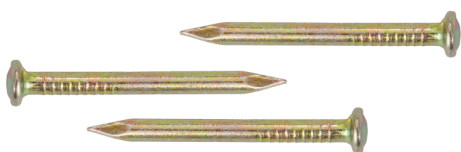

ACESSÓRIOS PARA CALHAS

CONDUTORES E SAÍDAS

- Corte 33 (10x5,5cm)
- Corte 30 (9x5cm)
- Saídas Quadradas, Redondas e Inversões

POLIURETANO

- Tubo
- Sachet

PISTOLA DE APLICAÇÃO

TRENA

ACESSÓRIOS PARA CALHAS

BROCA DE AÇO RÁPIDO

PARAFUSOS

- Ponta Agulha 4,2x13mm
- Autobrocante 4,2x13mm

REBITES

- Alumínio
- Branco
- Preto

PREGO DE AÇO

- 15x15
- 17X18

ACESSÓRIOS PARA CALHAS

TESOURA

- Direita
- Esquerda
- Reta

CORRENTE DE ALUMÍNIO

- Branca
- Natural

REBITADOR

FERRO CHATO $\frac{3}{4}$ GALVANIZADO

Rua Porto Rico, 84 - Emiliano Pernetta - Pinhais / PR
(41) 3668-0333

 acosxingu
www.acosxingu.com.br