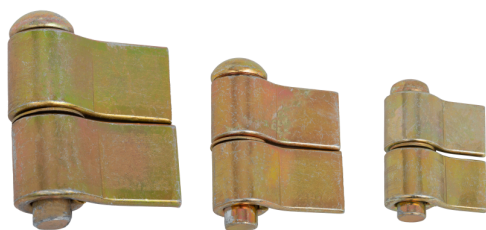

ACESSÓRIOS PARA SERRALHERIA

ACESSÓRIOS PARA CORRIMÃO