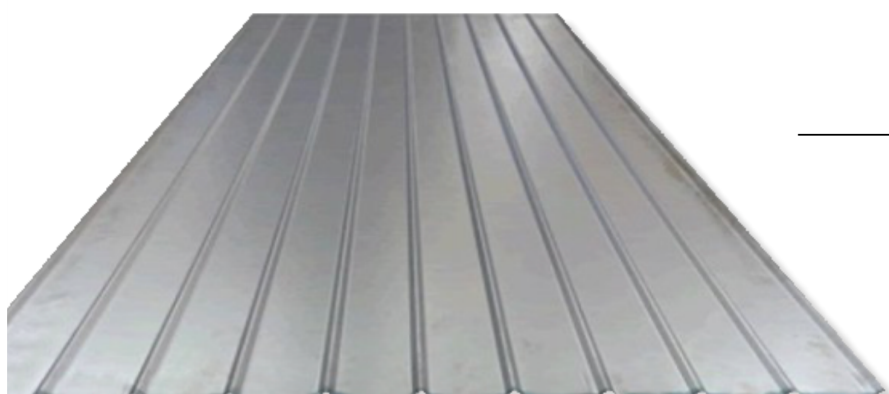

ACESSÓRIOS

- Acessórios para Serralheria
- Acessórios para Calhas

ACESSÓRIOS PARA SERRALHERIA

CHAPAS PARA PORTÃO

CHAPA ONDULADA

Disponível:
Espessura: 0,47mm
Comprimento: 2,00m 2,20 2,50 e 3,00m
Largura: 1,10m

CHAPA FRISADA

Disponível:
Tipo: dobra em U
Espessura: 0,40mm
Comprimento: 2,00m 2,20m 2,50 e 3,00m
Largura: 1,10m

ROLDANAS

- Nylon
- Ferro
- Aço
- Capas de Roldanas

ACESSÓRIOS PARA SERRALHERIA

SOLDAS

- Eletrodos
- Arame MIG
- Estanho