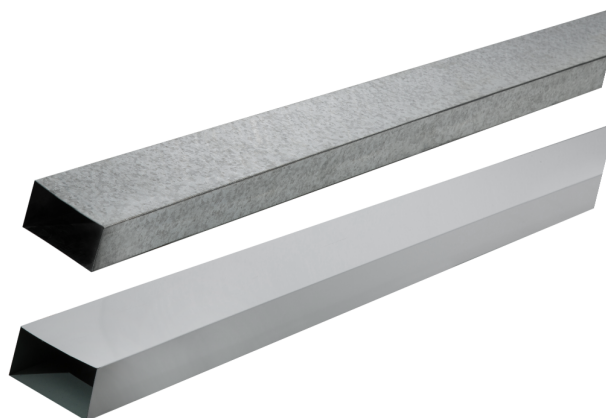

ACESSÓRIOS PARA CALHAS

CONDUTORES E SAÍDAS

- Corte 33 (10x5,5cm)
- Corte 30 (9x5cm)
- Saídas Quadradas, Redondas e Inversões