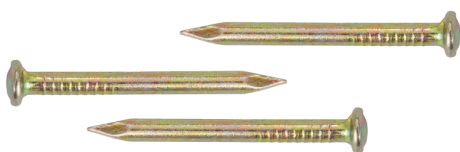

### BROCA DE AÇO RÁPIDO

### PARAFUSOS

- Ponta Agulha 4,2x13mm
- Autobrocante 4,2x13mm

### REBITES

- Alumínio
- Branco
- Preto