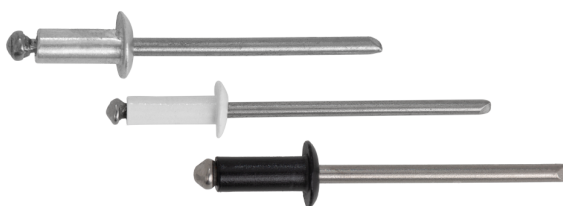

### BROCA DE AÇO RÁPIDO

### PARAFUSOS

- Ponta Agulha 4,2x13mm
- Autobrocante 4,2x13mm

### REBITES

- Alumínio
- Branco
- Preto

### PREGO DE AÇO

- 15x15
- 17X18